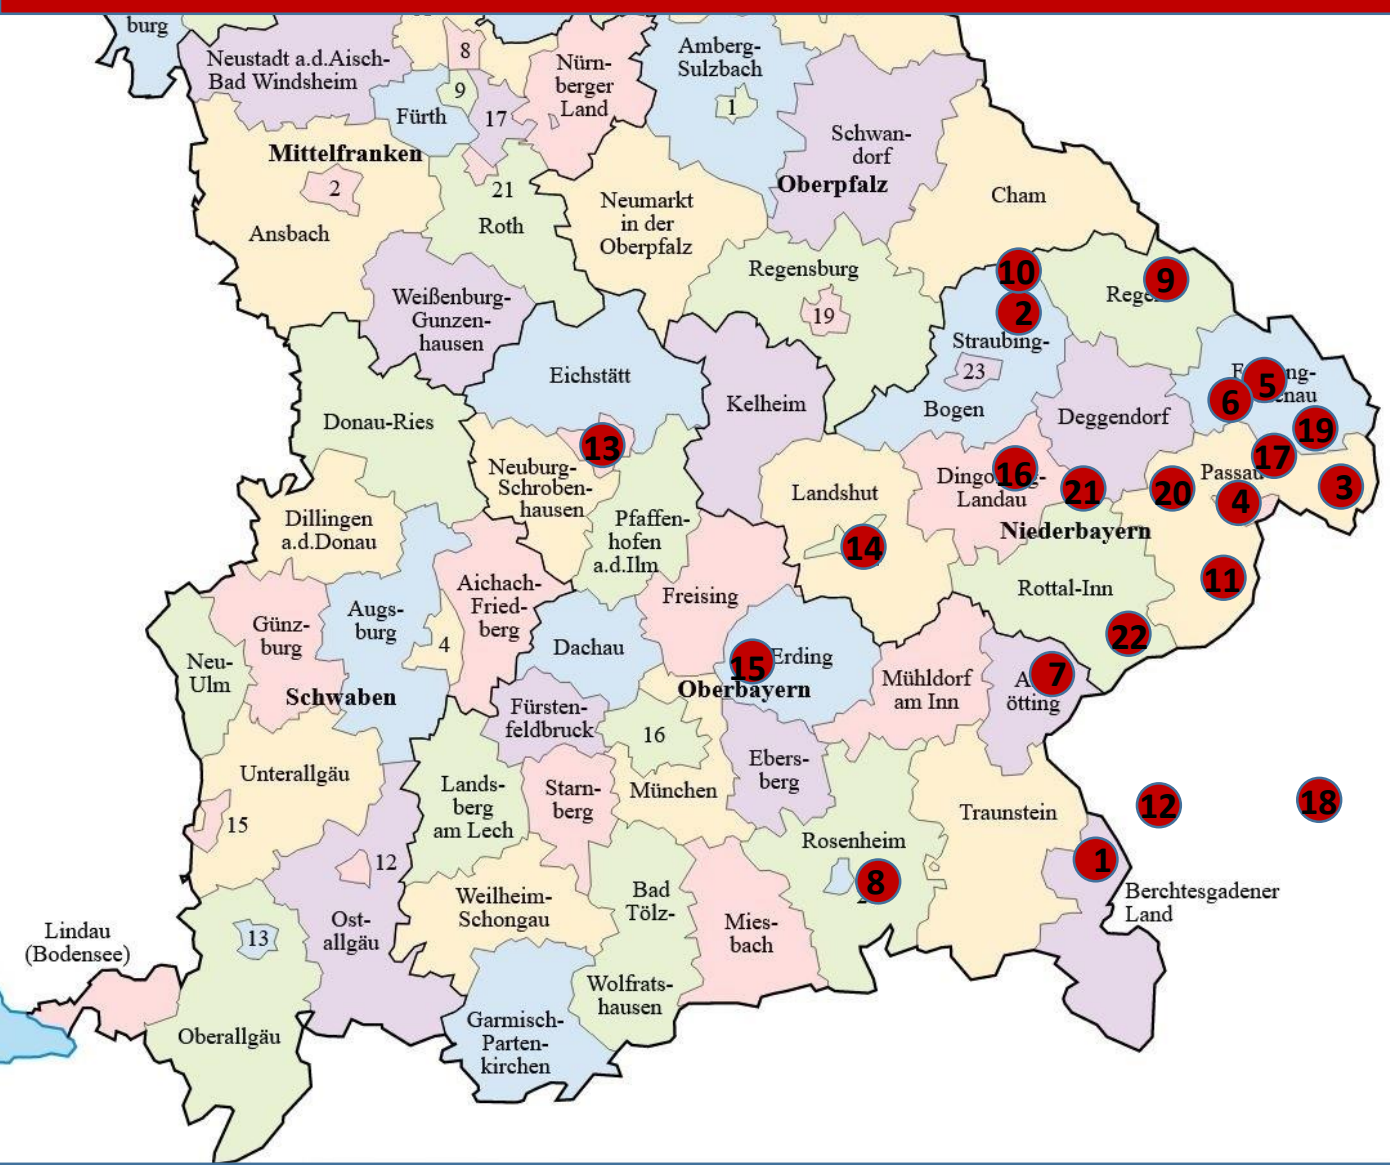

- 1** Jugendzeltplatz Abtsee (KJR Berchtesgadener Land)
08651 61361
- 2** Jugendzeltplatz Mitterfels (KJR Straubing Bogen)
09421 90903
- 3** Jugendzeldorf Rannasee (KJR Passau)
08502 9177821
- 4** Zeltplatz Hals
0851 41457
- 5** Zeltplatz Messerschmidmühle (Jugendhäuser Bistum)
0851 4933570
- 6** Zeltplatz Schrottenbaumühle
08504 1739
- 7** Camping am Marktler Badensee
08678 1786
- 8** Jugendzeltplatz Chieming
0160 94668715
- 9** Camping Tröpplkeller
09922 60391
- 10** Zeltplatz Perbach/St. Englmar
09963 701
- 11** SeeCamp Haid Rottal
08531 900011
- 12** Pfadfinderdorf Zellhof Austria
+43 6217 7066